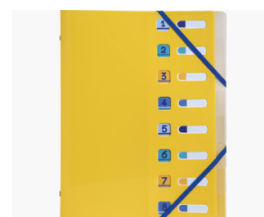

PRODUKTDATENBLATT 56110E

EXACOMPTA
PARIS

Artikelnummer	56110E
Bezeichnung	Exacompta, Ordnungsmappe A4 mit 8 Fächern, Recycling-PP, BeeBlue
Serie	BeeBlue
Material	PP Recycling
Materialstärke	5/10E
Maße des Artikels	25x32 cm
Farbe	Farben sortiert (Blau - Marineblau - Safran - Türkis)
Maße des Artikels (LxBxH)	320 x 245 x 10 mm
Gewicht Stück	276 g
Volumen Stück	0,862 dm³
EAN Stück	3130631561100
VE Karton	10
Maße des Kartons (LxBxH)	335 x 120 x 270 mm
Gewicht Karton	2 900 g
Volumen Karton	11,097 dm³
EAN Karton	3130632561109
VE Palette	1610
Maße der Palette (LxBxH)	1200 x 800 x 2040 mm
Gewicht Palette	466 900 g
Volumen Palette	1 440 dm³

www.blauer-engel.de/uz30a

Eigenschaften

Neu : Ja

Marke : Exacompta

Ablageformat : DIN A4

Anzahl Sortierung : 4

Produkttyp : Ordnungsmappen

Inneres Material : PP Recycling

Ordnungsmappentyp : 3 Klappen

Anzahl Fächer : 8

Material innen : PP Recycling

Stärke Deckel innen : 3/10E

Farbe Material innen : Grau

Rücken : Geheftet

Mit Ausgestanzten Fenstern : Ja

Etikettenhalter : Ja

Kapazität (Blatt 80g) : 180

Verschluss : Mit Gummizug und 3 Klappen

Bee Blue ist eine Produktreihe mit dekorativen Farben, die gleichzeitig umweltfreundlich ist. Sie ist ideal, um die Leistung und den Enthusiasmus zu steigern.

Ein Sortiment, das aus unserem Müll entwickelt wurde, um Plastik ein zweites Leben zu geben und das Leben in Blau zu sehen (und vielleicht auch in Grün).

Transluzentes und farbiges Recycling-PP 500 für eine optimierte Ablage und eine bessere Sichtbarkeit des Inhalts. Ideal für die Ablage oder den Transport Ihrer Dokumente.

Hervorragender Halt der Dokumente dank der 3 Innenklappen und der 2 blauen Gummizugverschlüsse. Praktisch für den Transport und die Aufbewahrung Ihrer Dokumente.

Wird mit einem farbenfrohen und originellen Index zum Einstecken geliefert, um die Register leicht zu identifizieren und sich so besser zurechtzufinden. 4 Farben sortiert: Safran, türkis, marineblau und hellblau.